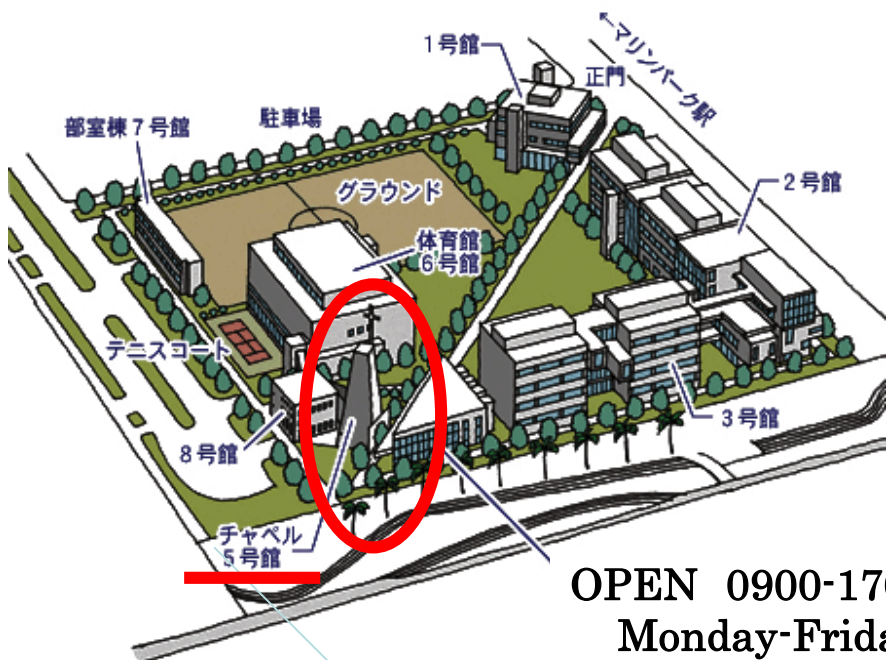

神戸国際大学 キリスト教センター

キリスト教センター・諸聖徒礼拝堂
チャペルは、毎日の礼拝やさまざまな
活動で学生のみなさんを応援します。

OPEN 0900-1700
Monday-Friday

キリスト教センター・チャペルは
キャンパス南西・学生食堂のとなり

神戸国際大学は英国国教会に連なる
「日本聖公会」という伝統的キリスト教を
母体とした学校です。

神戸国際大学キリスト教センターはみなさんのキャンパスでの生活・活動を応援します。

◎チャペル 昼の礼拝 授業期間中 月曜-金曜 13:00~13:15
聖書とチャプレン・教職員のメッセージ (授業正課以外の礼拝の出席は自由です。)

◎聖歌隊 いっしょに聖歌を歌おう！

◎礼拝での奉仕活動
礼拝補式者サーバー・聖書朗読

◎高校大学学院合同ヒロシマ平和キャンプ 8月

◎チャペルコンサート

キリスト教センター・チャペルは、学生のみなさんの居場所です。
いつでも気軽に訪ねてきてください。

※礼拝への出席・礼拝奉仕・平和キャンプ参加などはAOポイント対象です。
「AO I 期生イベント参加記録」を出席時に持参のこと。