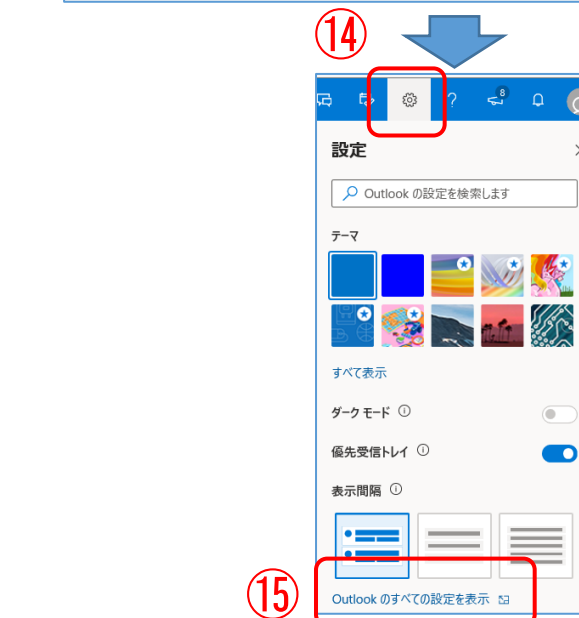

以下で表示言語とホームタイムゾーンを選択してください。

言語:
日本語 (日本)

タイムゾーン:
(UTC+09:00) Osaka, Sapporo, Tokyo

保存