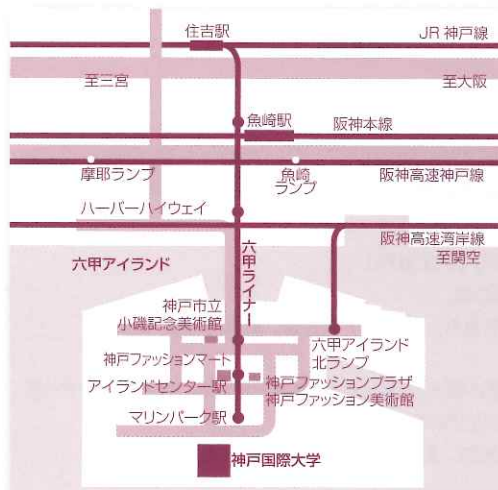

会場 **神戸国際大学チャペル**

入場無料

申し込み不要 各回先着100名様  
就学前のお子様のご来場はご遠慮ください。

 **神戸国際大学**  
キリスト教センター

[TEL] 078-845-3103 [FAX] 078-845-3102

[E-mail] chapel@kobe-kiu.ac.jp

〒658-0032 神戸市東灘区向洋町中9-1-6

JR神戸線 住吉駅より六甲ライナー乗り換え約11分 終点マリナーパーク駅下車徒歩5分(六甲アイランド内)