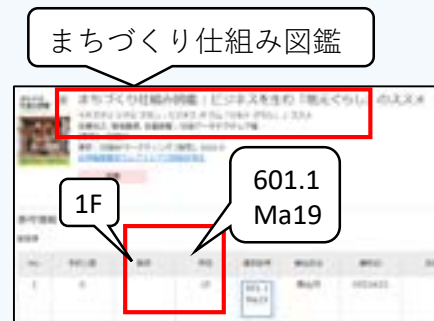

## 本の探し方

例：「まちづくり」に関する本を探す

★本を探すときは館内の検索用パソコンを使ってください

1

「まちづくり」で検索。

2

気になる本の**青字タイトル**を  
クリックして詳細画面を出す。

3

詳細画面から、タイトルや所在、請求  
記号（背表紙のラベル）をメモする。

4

「所在：1F」とあるので、  
カウンター前のらせん階段で  
1Fに移動。

5

探している本の請求記号が「601.1」の  
ため、559～609の番号が表示されてい  
る77番の棚で「601.1」の本が並んでい  
る場所を探す。

6

「601.1」の本が並んでい  
る場所を見つけたら、次に  
ラベルの2段目に「Ma19」  
と書いている本を探す。  
(アルファベット順)  
最後にタイトルが一致して  
いるか確認する。